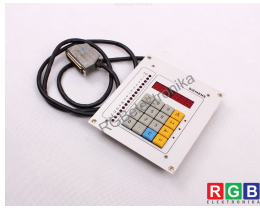

6ES5391-5AA13 PANEL SIEMENS ID3985

Używany SIEMENS 6ES5391-5AA13
Sprzęt przetestowany i wyczyszczony.
24 miesiące gwarancji
Dedykowany kurier
Wysyłka w 24h

DANE TECHNICZNE

PRODUCENT	SIEMENS
MODEL	6ES5391-5AA13
KATEGORIA	Panele kontrolno-sterujące
WAGA [KG]	1.0
WYSOKOŚĆ [CM]	3.0
DŁUGOŚĆ [CM]	18.0
SZEROKOŚĆ [CM]	16.0

WSPARCIE DOSTĘPNE 24/7
[+48 71 750 09 78](tel:+48717500978)

NAPISZ DO NAS
info@rgbelektronika.pl

STANOWISKO TESTOWE

Dysponujemy opracowanymi przez nas stanowiskami testowymi, dzięki którym sprawdzamy czy urządzenie jest sprawne. To za pomocą tych stanowisk testujemy naprawione urządzenie, na które dajemy później aż 24 miesiące gwarancji, a Ty możesz mieć pewność, że twój sprzęt został naprawiony w serwisie świadczącym usługi najwyższej jakości.